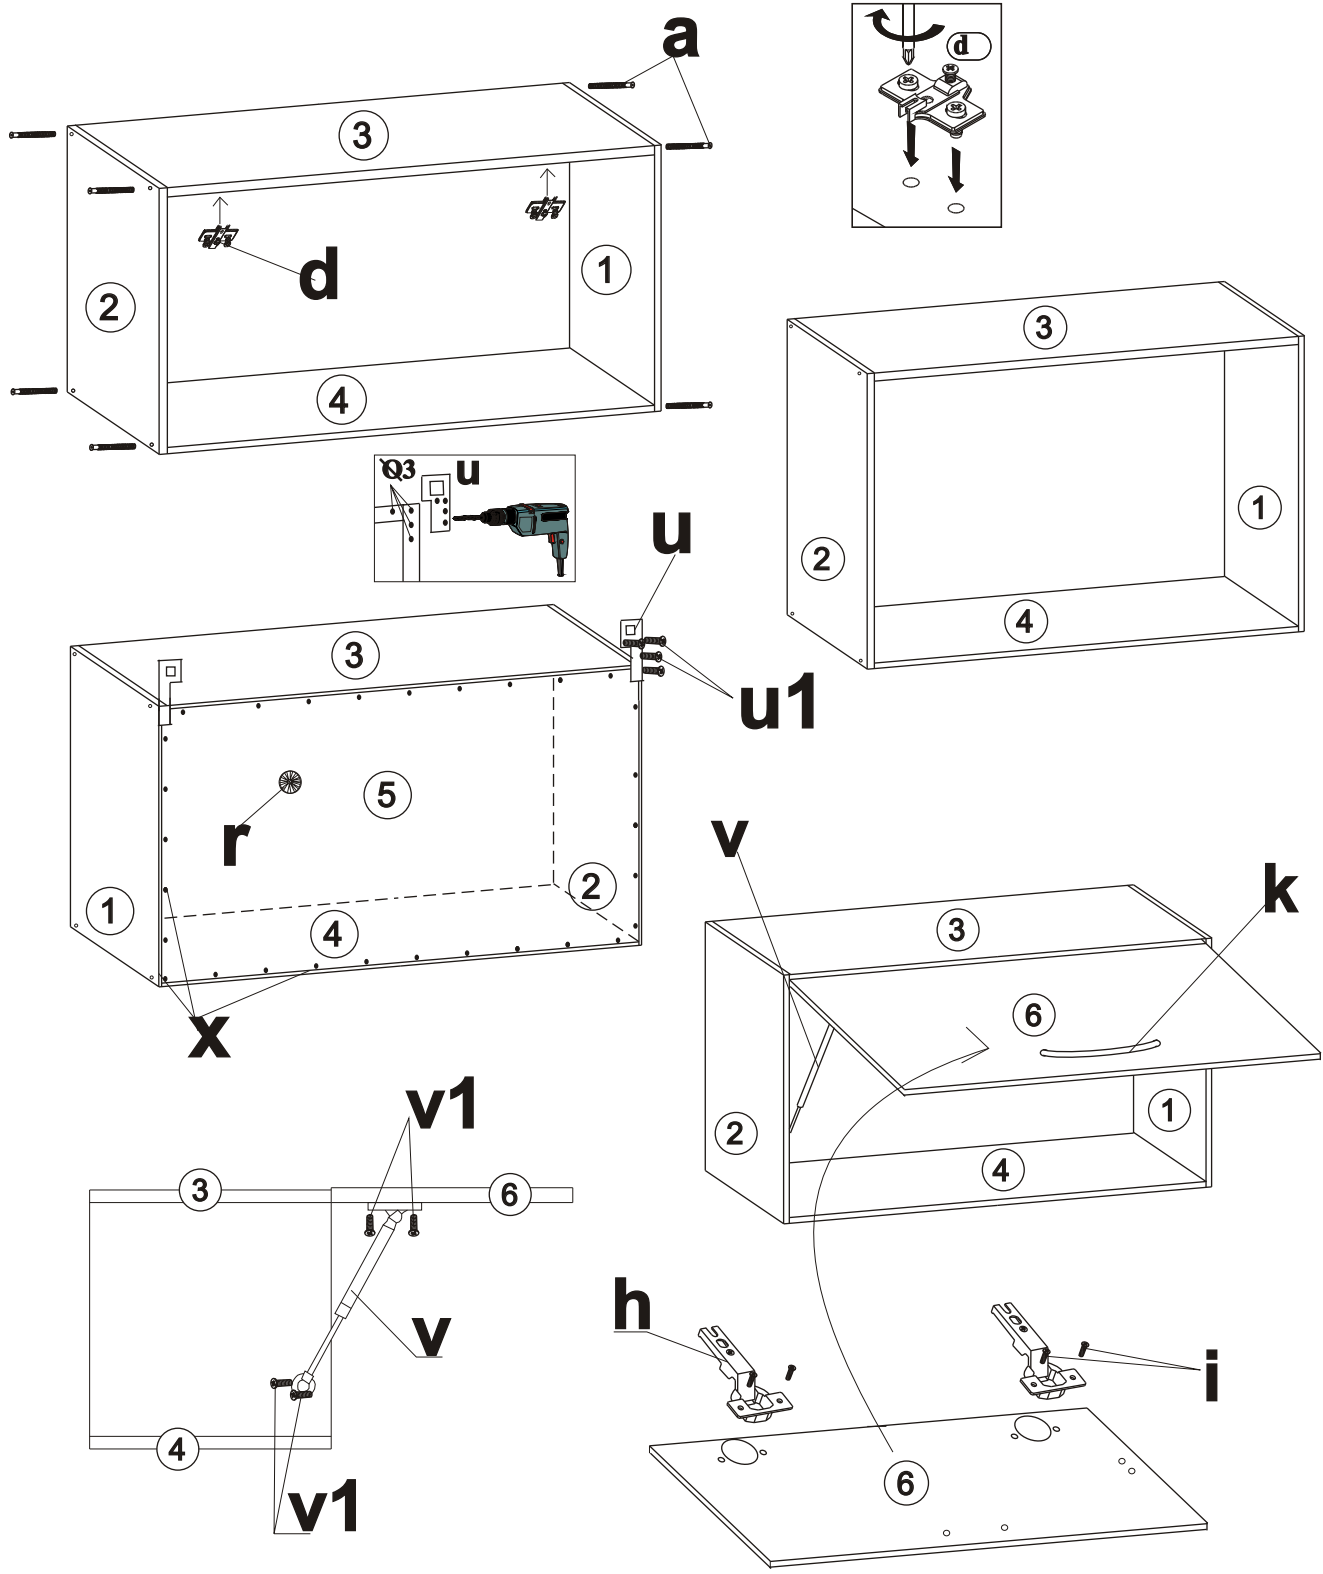

MONTÁŽNY NÁVOD KUCHYNSKÁ ZOSTAVA CYRA 1/2

Montážny návod nie je považovaný za technickú dokumentáciu.

Výrobca si vyhradzuje právo na konštrukčné zmeny.

V prípade že Vám bude chýbať niektorá časť alebo bude poškodená označte ju v montážnom návode a pošlite ho dodávateľovi.

Horná digestorová skrinka 50 x 40 x 32cm

Príslušenstvo

k  X1	z  3,5x27 X2	x  X20	t  X1	d  X2	h  X2	i  4x13 X4	v  X1 v1  X5	a  X8	a1 $\varnothing 11$  X8	r  X1	u  X2	u1  3x30 X8
---	---	--	---	---	---	---	---	---	---	---	---	--